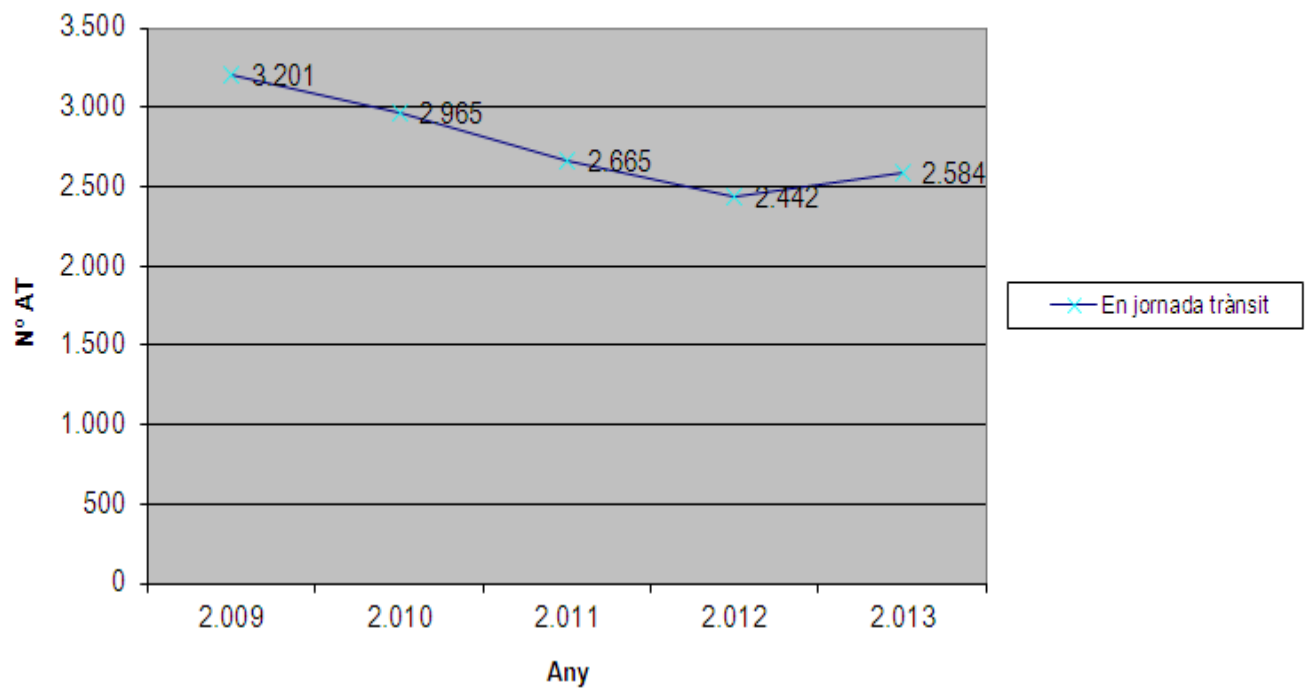

CATALUNYA

2013

Total d'accidents de treball amb baixa

CATALUNYA

2013

Accidents de treball mortals

**Accidents de treball amb baixa de trànsit durant la jornada de treball a Catalunya
2009-2013**

Accidents de treball amb baixa in itinere a Catalunya 2009-2013