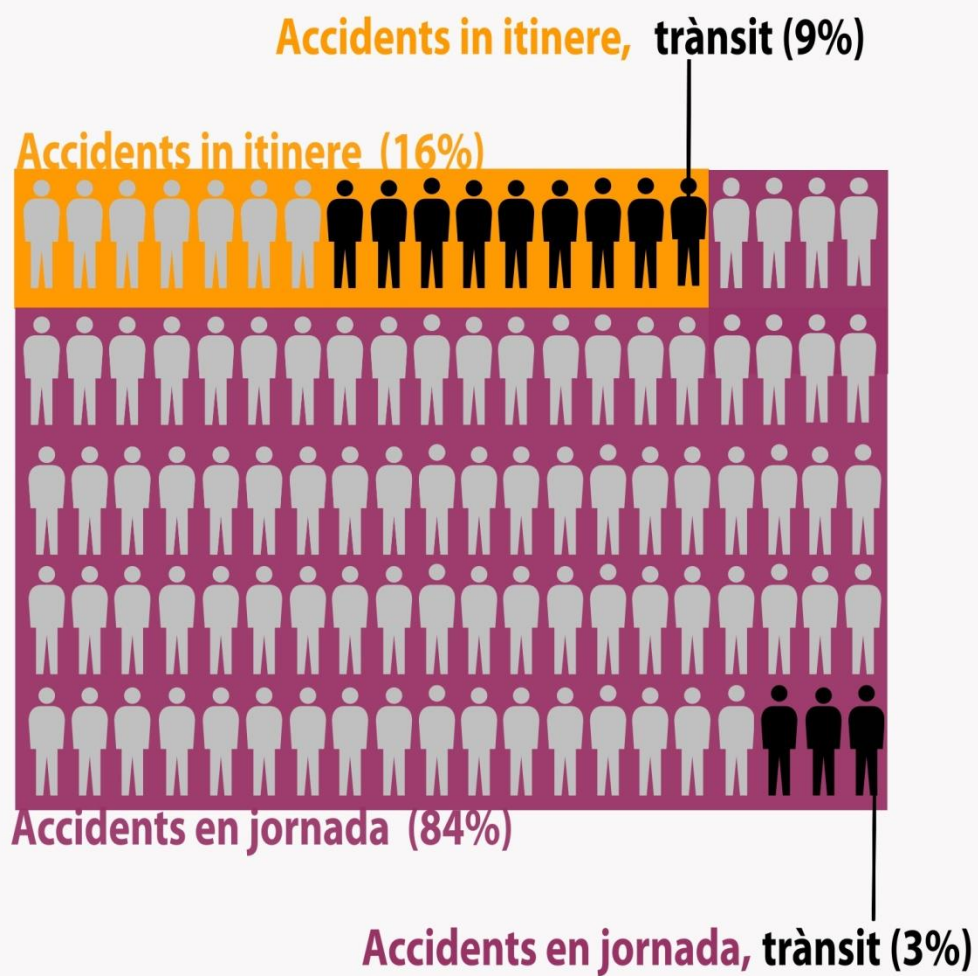

CATALUNYA

2013

Total d'accidents de treball amb baixa

CATALUNYA

2013

Accidents de treball mortals

**Accidents de treball amb baixa de trànsit durant la jornada de treball a Catalunya
2009-2013**

Accidents de treball amb baixa in itinere a Catalunya 2009-2013