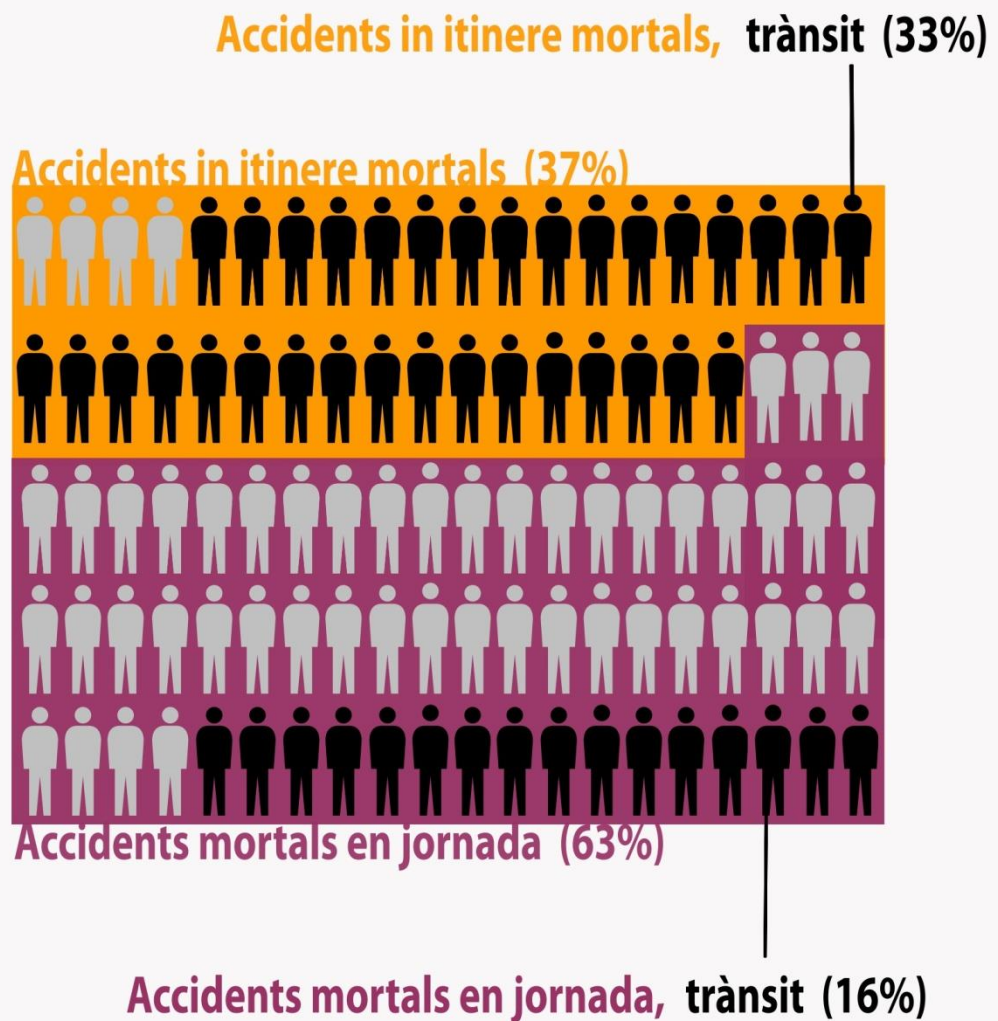

CATALUNYA

2013

Total d'accidents de treball amb baixa

CATALUNYA

2013

Accidents de treball mortals

**Accidents de treball amb baixa de trànsit durant la jornada de treball a Catalunya
2009-2013**

Accidents de treball amb baixa in itinere a Catalunya 2009-2013